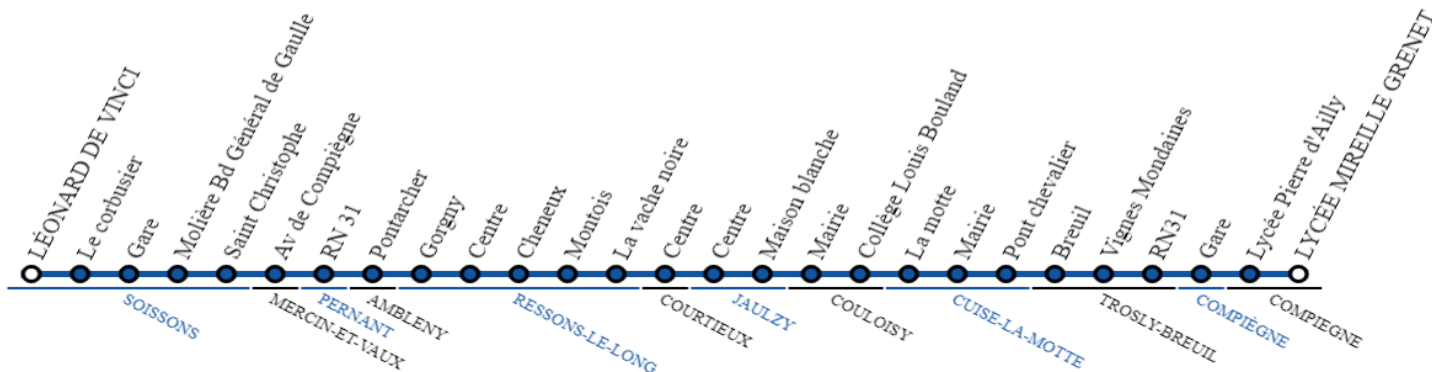

Réseau
Oise

Horaires valables
du 1er septembre 2021 au 6 juillet 2022
en période scolaire (PS) et
en période de vacances scolaires (PVS)

Ligne 650

Soissons -
Compiègne par
RN31

650 Soissons - Compiègne

Horaires valables du 01/09/2021 au 06/07/2022

Légende
 : Les arrêts Léonard de Vinci et Le Corbusier sont desservis par correspondance entre les courses 30804 et 30833

650 Soissons - Compiègne

Horaires valables du 01/09/2021 au 06/07/2022

En direction de SOISSONS - Gare SNCF