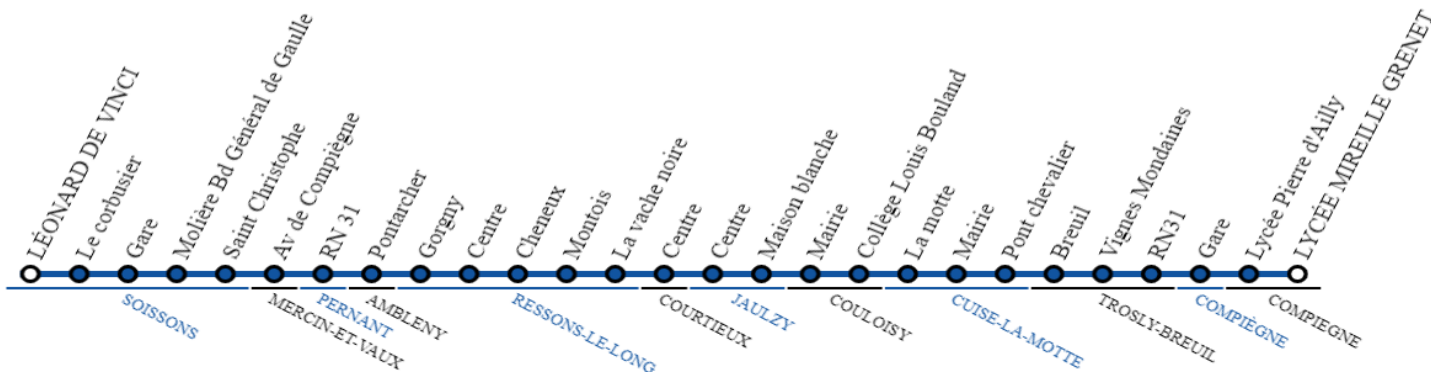

Légende
 : Les arrêts Léonard de Vinci et Le Corbusier sont desservis par correspondance entre les courses 30804 et 30833

650 Soissons - Compiègne

Horaires valables du 01/09/2021 au 06/07/2022

En direction de SOISSONS - Gare SNCF