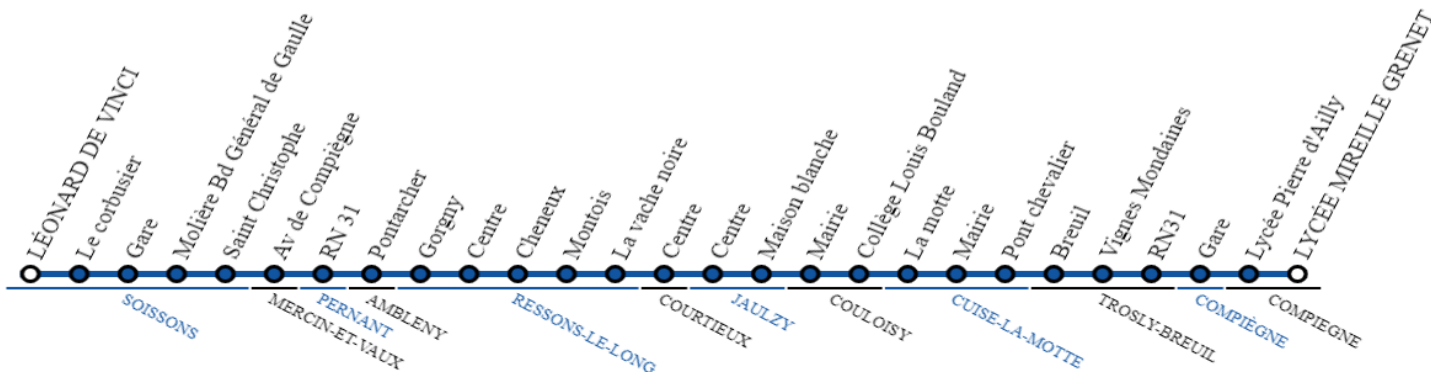

Réseau
Oise

Horaires valables
du 4 septembre 2023 au 6 juillet 2024
en période scolaire (PS) et
en période de vacances scolaires (PVS)

Ligne 650

Soissons -
Compiègne par
RN31

650 Soissons - Compiègne

Horaires valables du 04/09/2023 au 06/07/2024

Légende
 : Les arrêts Léonard de Vinci et Le Corbusier sont desservis par correspondance entre les courses 30804 et 30833
 * : correspondance non assurée le samedi

650 Soissons - Compiègne

Horaires valables du 04/09/2023 au 06/07/2024